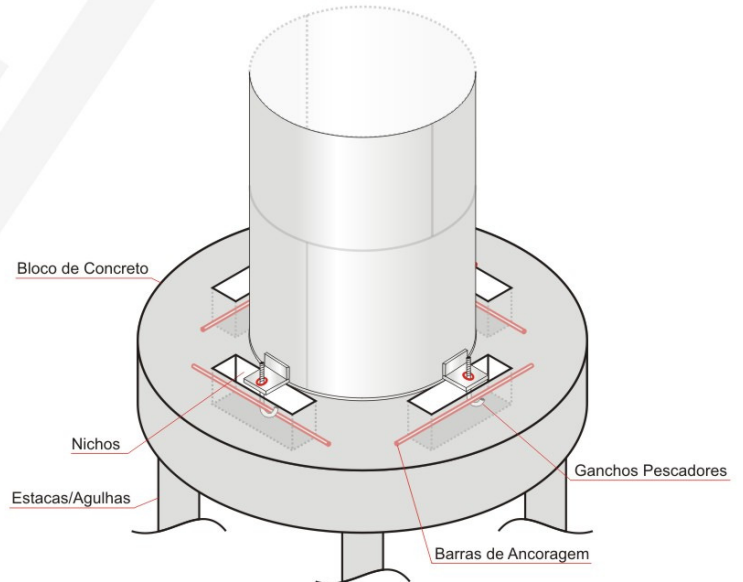

Detalhes da Fixação

Opcionais

*Padrão a partir de 30.000 L

*Desenhos meramente ilustrativos. **Sem fator de escala. ***Proibido a reprodução total ou parcial sem autorização da FIDO.