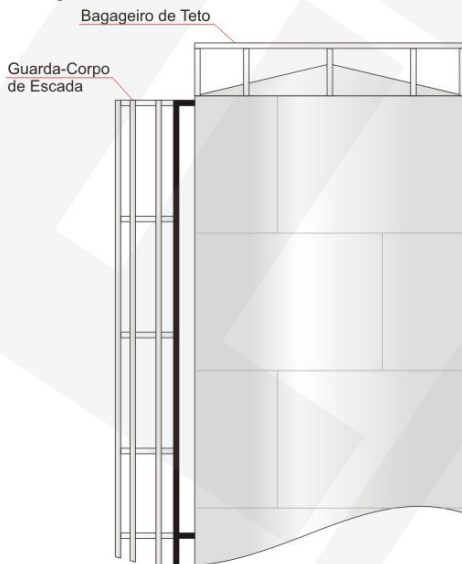

Detalhes da Fixação

Opcionais

*Padrão a partir de 30.000 L

*Desenhos meramente ilustrativos. **Sem fator de escala. ***Proibido a reprodução total ou parcial sem autorização da FIDO.